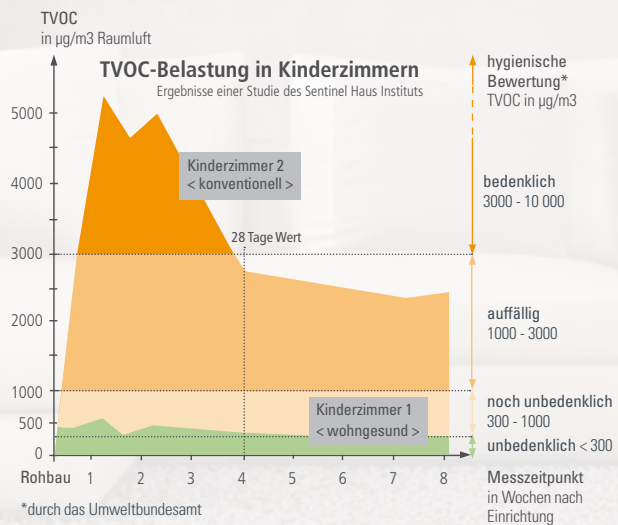

Gesund bleiben.

In geschlossenen Räumen können Emissionen, z. B. von Möbeln, die Raumluft belasten. Wir leisten mit unseren schadstoffgeprüften Türen einen wichtigen Beitrag zu einem gesünderen Raumklima in Ihrem Zuhause. Damit Sie sich nicht nur wohlfühlen, sondern auch gesund bleiben.

GEWISSHEIT. Geschaffen von Kilsgaard.

Vor Schadstoffen geschützt.

Schadstoffe, die das Raumklima belasten, sind hauptsächlich flüchtige organische Verbindungen, sogenannte VOC (Volatile Organic Compounds). Sie gelangen oftmals unbemerkt in unsere Wohnräume und können mittel- bis langfristig zu gesundheitlichen Problemen führen. Insbesondere Kinder, deren Immunsystem noch nicht so stark ausgeprägt ist, leiden am stärksten unter den Folgen schlechter Raumluft. Damit Sie bei der Gesundheit Ihrer Familie keine Kompromisse eingehen, sollten Sie deshalb bei der Planung auf geprüfte, wohngesunde Bauprodukte achten.